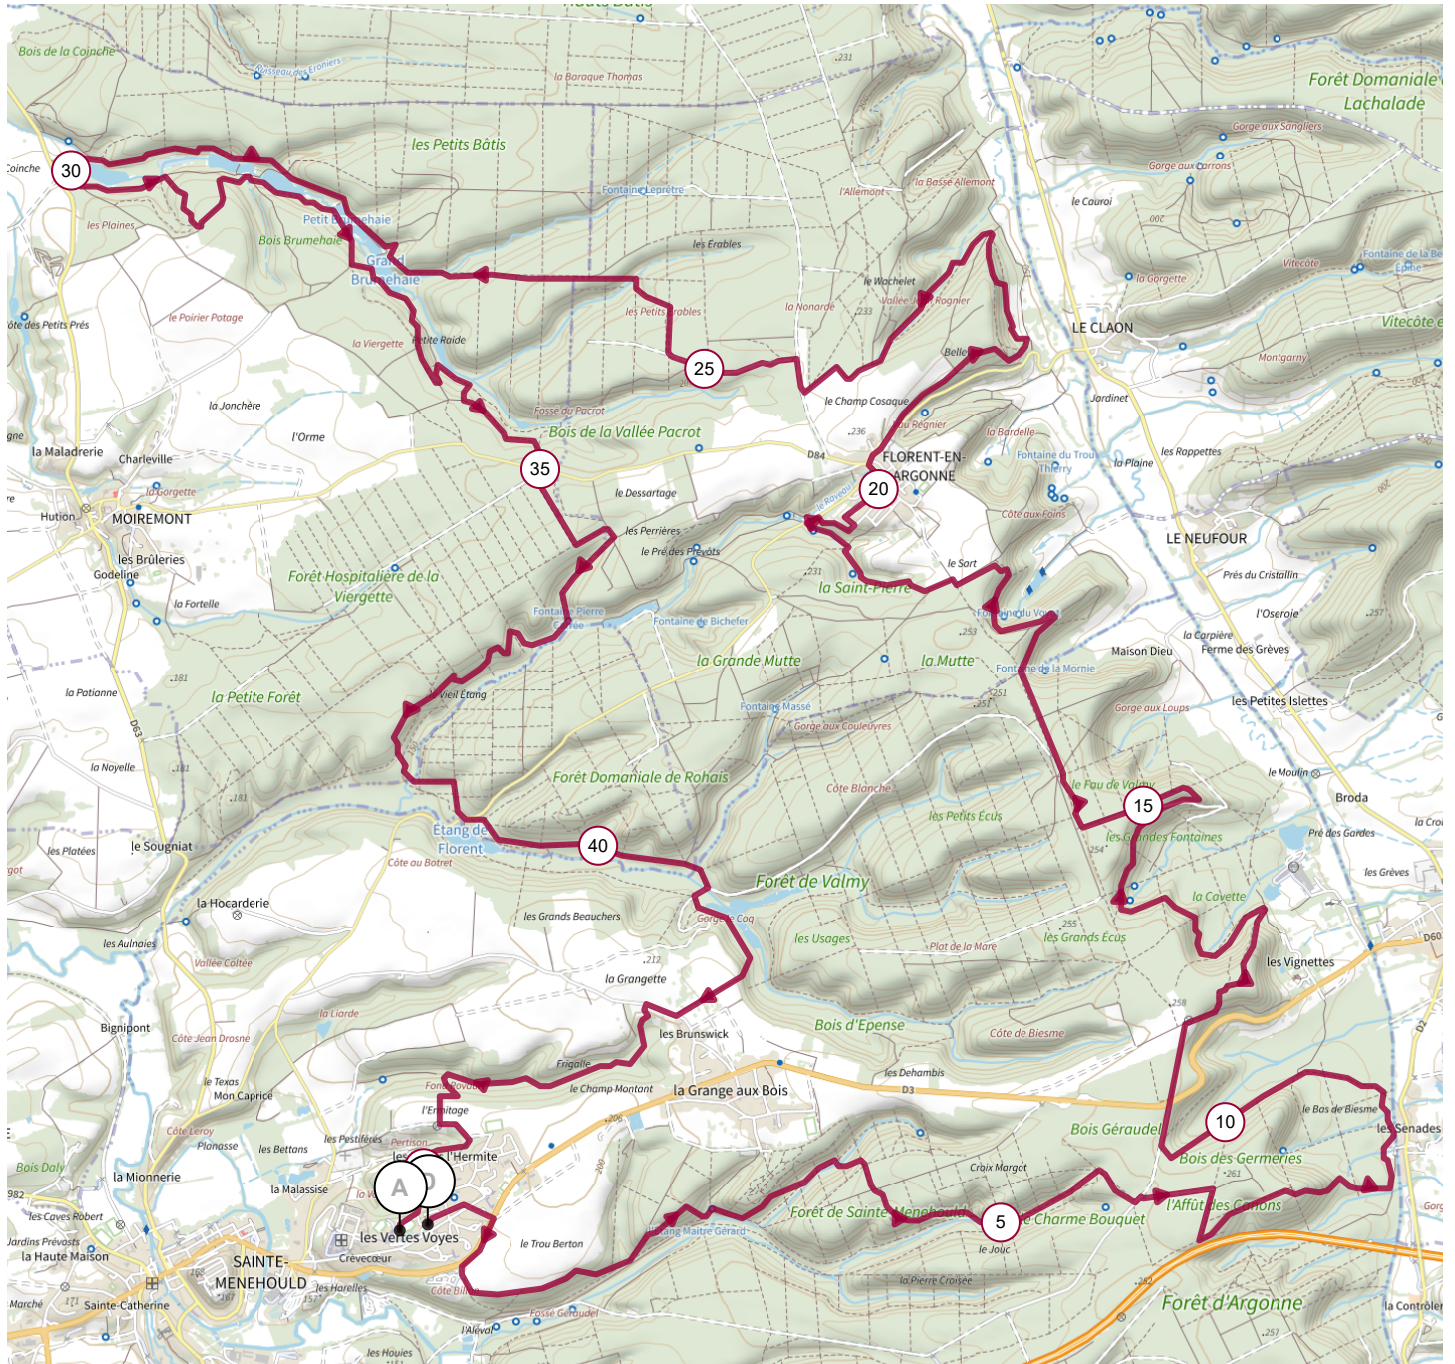

14203134 | Course à pied - Trail | TRAIL DU PAYS D'ARGONNE

Sainte-Menehould -> Sainte-Menehould

145.515 km 1864 m 1868 m 137 m 267 m

<5% <7% <10% <15% >15%

137m 267m 864m 868m

Leaflet | © IGN France ign.fr

Le droit de reproduction est strictement réservé à un usage personnel et privé. Lors de la pratique de votre activité, veillez à respecter les propriétés et chemins privés et assurez-vous de la praticabilité du parcours.

© 2022 Openrunner