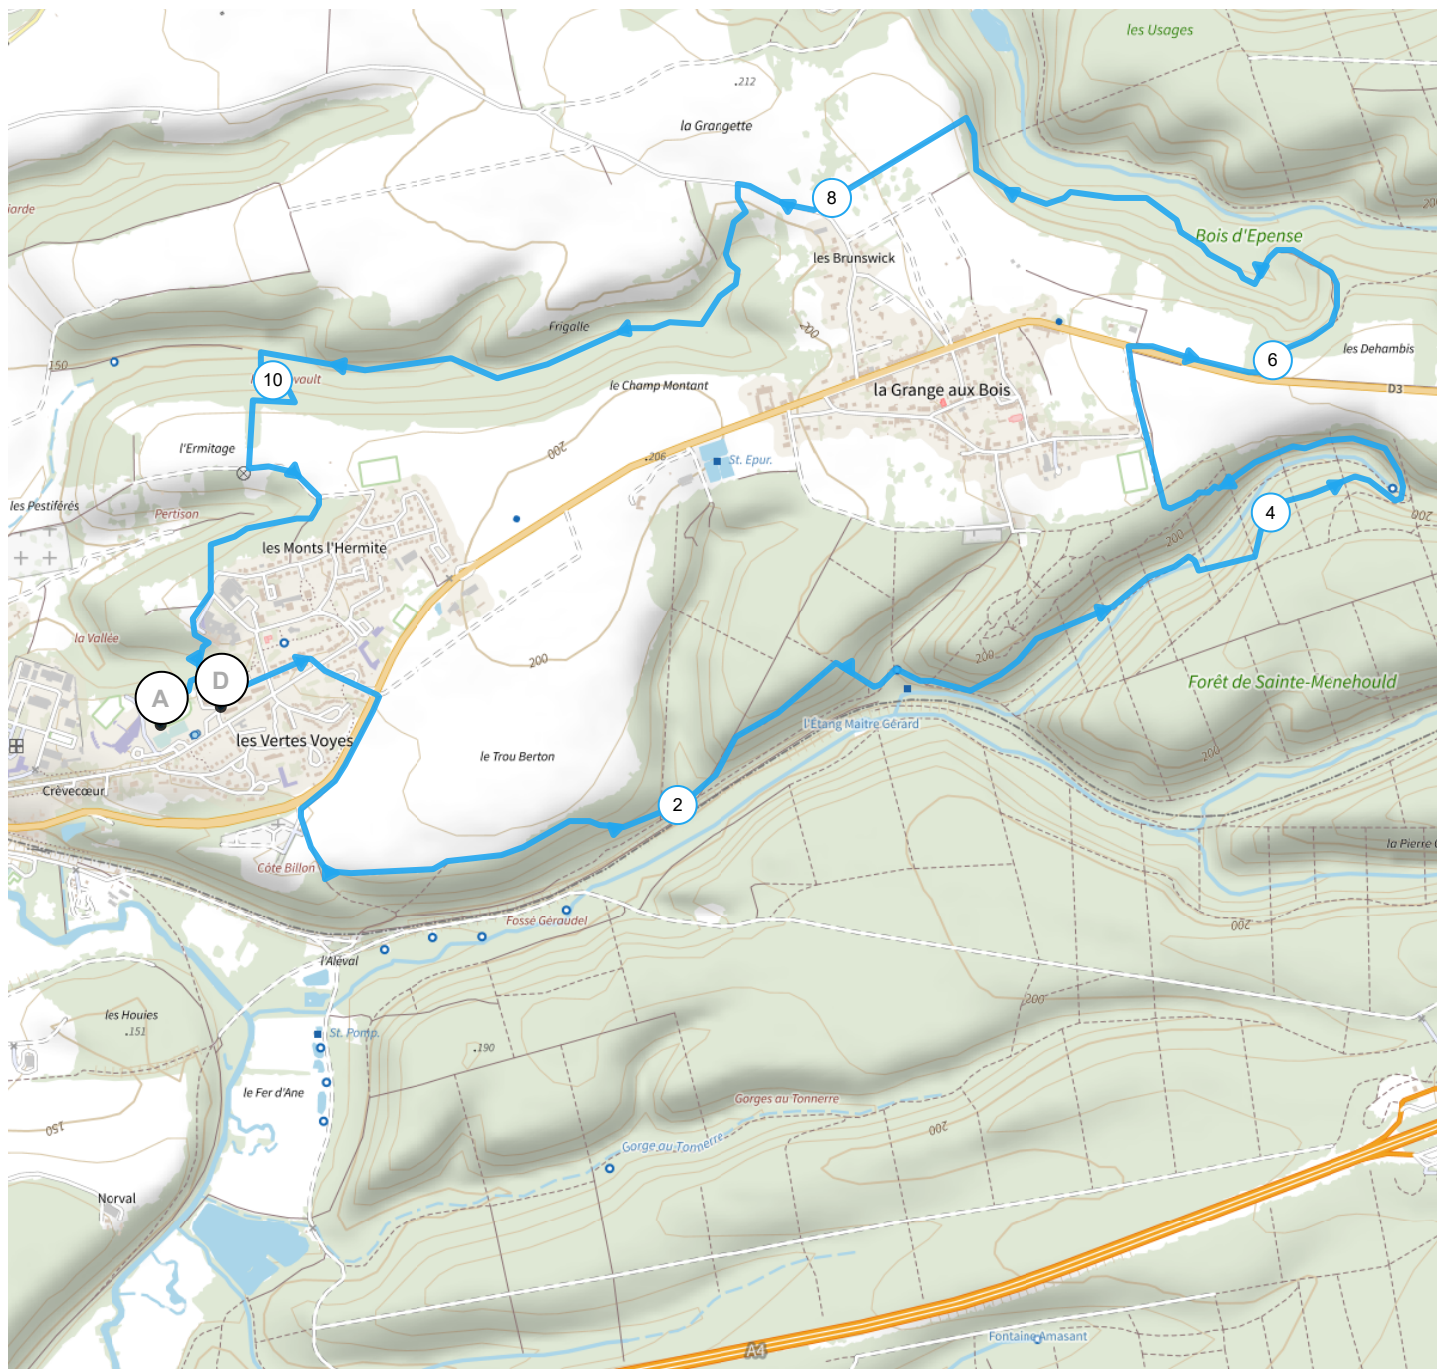

# # 14207244 | Course à pied - Trail | CHALLENGE HENRI GIRAUD

Sainte-Menehould -> Sainte-Menehould

11.538 km  $\uparrow$  117 m  $\downarrow$  121 m  $\blacktriangle$  167 m  $\blacktriangle$  227 m

<5% <7% <10% <15% >15%

167m 227m 117m 121m

Leaflet | © IGN France ign.fr

Le droit de reproduction est strictement réservé à un usage personnel et privé. Lors de la pratique de votre activité, veuillez à respecter les propriétés et chemins privés et assurez-vous de la praticabilité du parcours.

© 2022 Openrunner