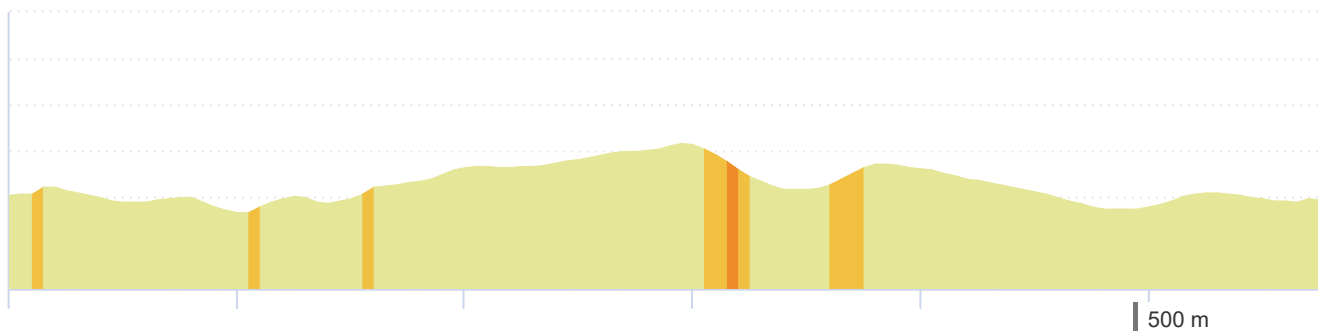

# # 14207244 | Course à pied - Trail | CHALLENGE HENRI GIRAUD

Sainte-Menehould -> Sainte-Menehould

11.538 km  $\uparrow$  117 m  $\downarrow$  121 m  $\blacktriangle$  167 m  $\blacktriangle$  227 m

<5% <7% <10% <15% >15%

167m 227m 117m 121m

Leaflet | © IGN France ign.fr

Le droit de reproduction est strictement réservé à un usage personnel et privé. Lors de la pratique de votre activité, veuillez à respecter les propriétés et chemins privés et assurez-vous de la praticabilité du parcours.